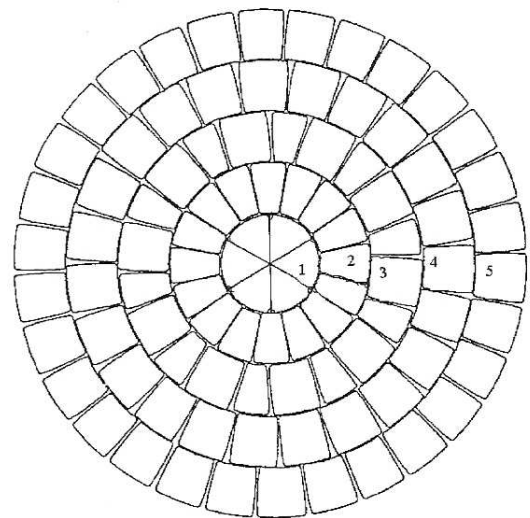

Herregård cirkelsten

_____ dato _____

Store cirkelsten Støbes 12 af gangen

Herregårds cirkelsten består af:		8 stk. a.	14,0 cm.
Center sten	ø28x6 cm.	1 stk. a.	14,5 cm.
Lille cirkelsten	14x10x6 cm.	1 stk. a.	15,0 cm.
Store Cirkelsten	14x14x6 cm.	1 stk. a.	13,5 cm.
Palisade cirkelsten	14x14x20 cm.	1 stk. a.	13,0 cm.

Benyttes f.eks. til trappe forkanter.

Cirkel No.	Cirkel Diameter	Antal Centersten	Antal lille Cirkelsten 1 hel / 0,5	Antal store Cirkelsten 1 hel / 0,5	I alt store Cirkelsten 1 hel / 0,5	Antal store Cirkelsten	Antal palisader
1	28	1 / 0,5					
2	56		16 / 8				
3	84		10 / 6	10 / 5	10 / 5		
4	112			23 / 12	33 / 17		
5	140			30 / 15	63 / 32		
6	168			38 / 19	101 / 51		
7	196			45 / 23	146 / 74		
8	224			52 / 26	198 / 101		
9	252			59 / 30	257 / 130		
10	280			66 / 33	323 / 163		
11	308			73 / 36	396 / 199		
12	336			82 / 41	478 / 240		
13	364			88 / 44	566 / 284		
14	392			93 / 46	659 / 330		
15	420			100 / 50	759 / 380		
16	448			107 / 53	866 / 433		
17	476			114 / 57	980 / 490		
18	504			121 / 61	1001 / 551		
19	532			127 / 64	1227 / 614		
20	560			133 / 66	1460 / 730		
21	588			139 / 70	1600 / 800		
22	616			145 / 72	1745 / 872		
23	644			152 / 76	1896 / 948		
24	672			158 / 79	2054 / 1026		
25	700			165 / 83	2220 / 1110		
26	728			172 / 87	2392 / 1197		
27	756			180 / 90	2572 / 1287		
28	784			188 / 94	2760 / 1381		
29	840			196 / 98	2956 / 1479		
30	868			204 / 102	3160 / 1581		
I alt.							