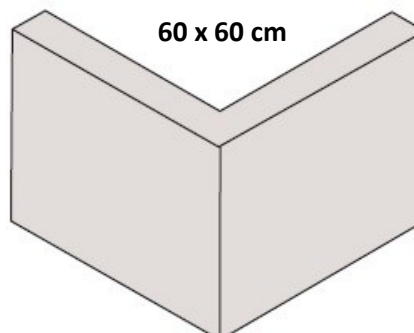

Bestillings liste:

L-Elementer

Glat ende eller Fer/Not

Højde	Antal:
40 cm	
60 cm	
80 cm	
100 cm	
120 cm	
140 cm	
150 –200 cm	

200 cm længde

Glat ende eller Fer/Not

Højde	Antal :
40 cm	
60 cm	
80 cm	
100 cm	
120 cm	
140 cm	
150-200 cm	

Indvendigt hjørne

Glat ende eller Fer/Not

60 x 60 cm

Glat ende eller Fer/Not

Højde	Antal:
40 cm	
60 cm	
80 cm	
100 cm	
120 cm	
140 cm	
150 –200 cm	

Udvendigt hjørne

Glat ende eller Fer/Not

60 x 60 cm