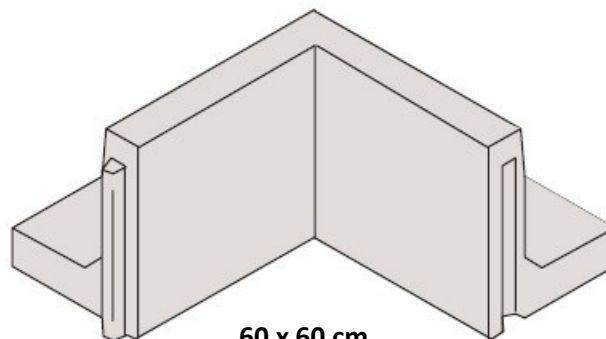

Bestillings liste:

L-Elementer

Glat ende eller Fer/Not

Højde	Antal:
40 cm	
60 cm	
80 cm	
100 cm	
120 cm	
140 cm	
150 –200 cm	

200 cm længde

Glat ende eller Fer/Not

Højde	Antal :
40 cm	
60 cm	
80 cm	
100 cm	
120 cm	
140 cm	
150-200 cm	

Indvendigt hjørne

Glat ende eller Fer/Not

60 x 60 cm

Glat ende eller Fer/Not

Højde	Antal:
40 cm	
60 cm	
80 cm	
100 cm	
120 cm	
140 cm	
150 –200 cm	

Udvendigt hjørne

Glat ende eller Fer/Not

60 x 60 cm